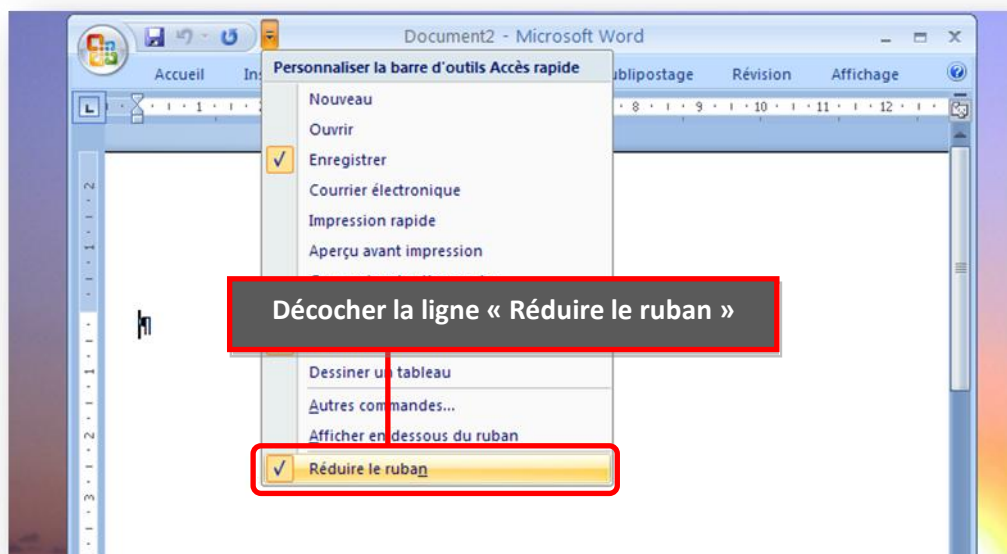

MODIFIER L'APPARENCE DU « RUBAN » OU « BARRE D'OUTILS »

Ouvrir le logiciel du Pack Office 2007 à modifier

La « Barre d'outils » ne sera plus masquée