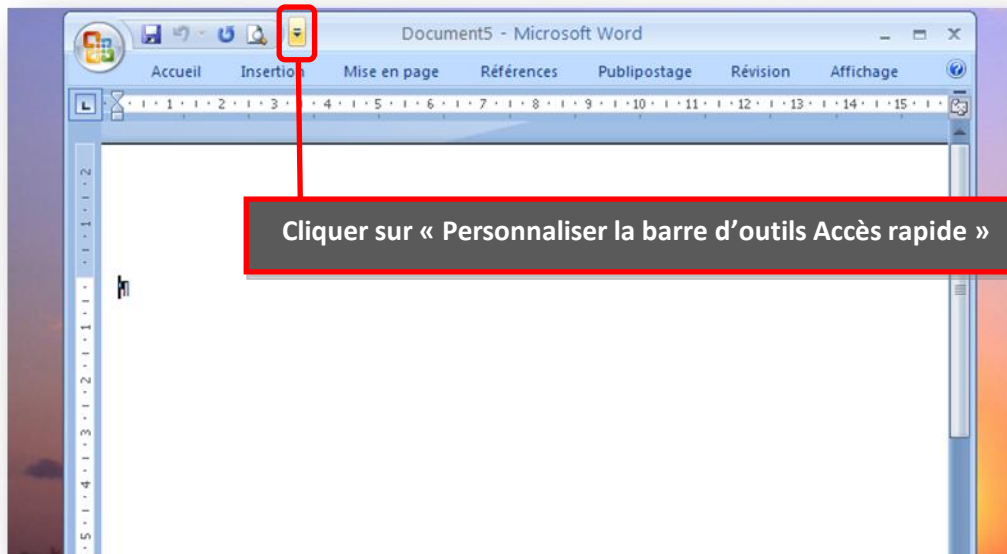

MODIFIER L'APPARENCE DU « RUBAN » OU « BARRE D'OUTILS »

Ouvrir le logiciel du Pack Office 2007 à modifier

La « Barre d'outils » ne sera plus masquée